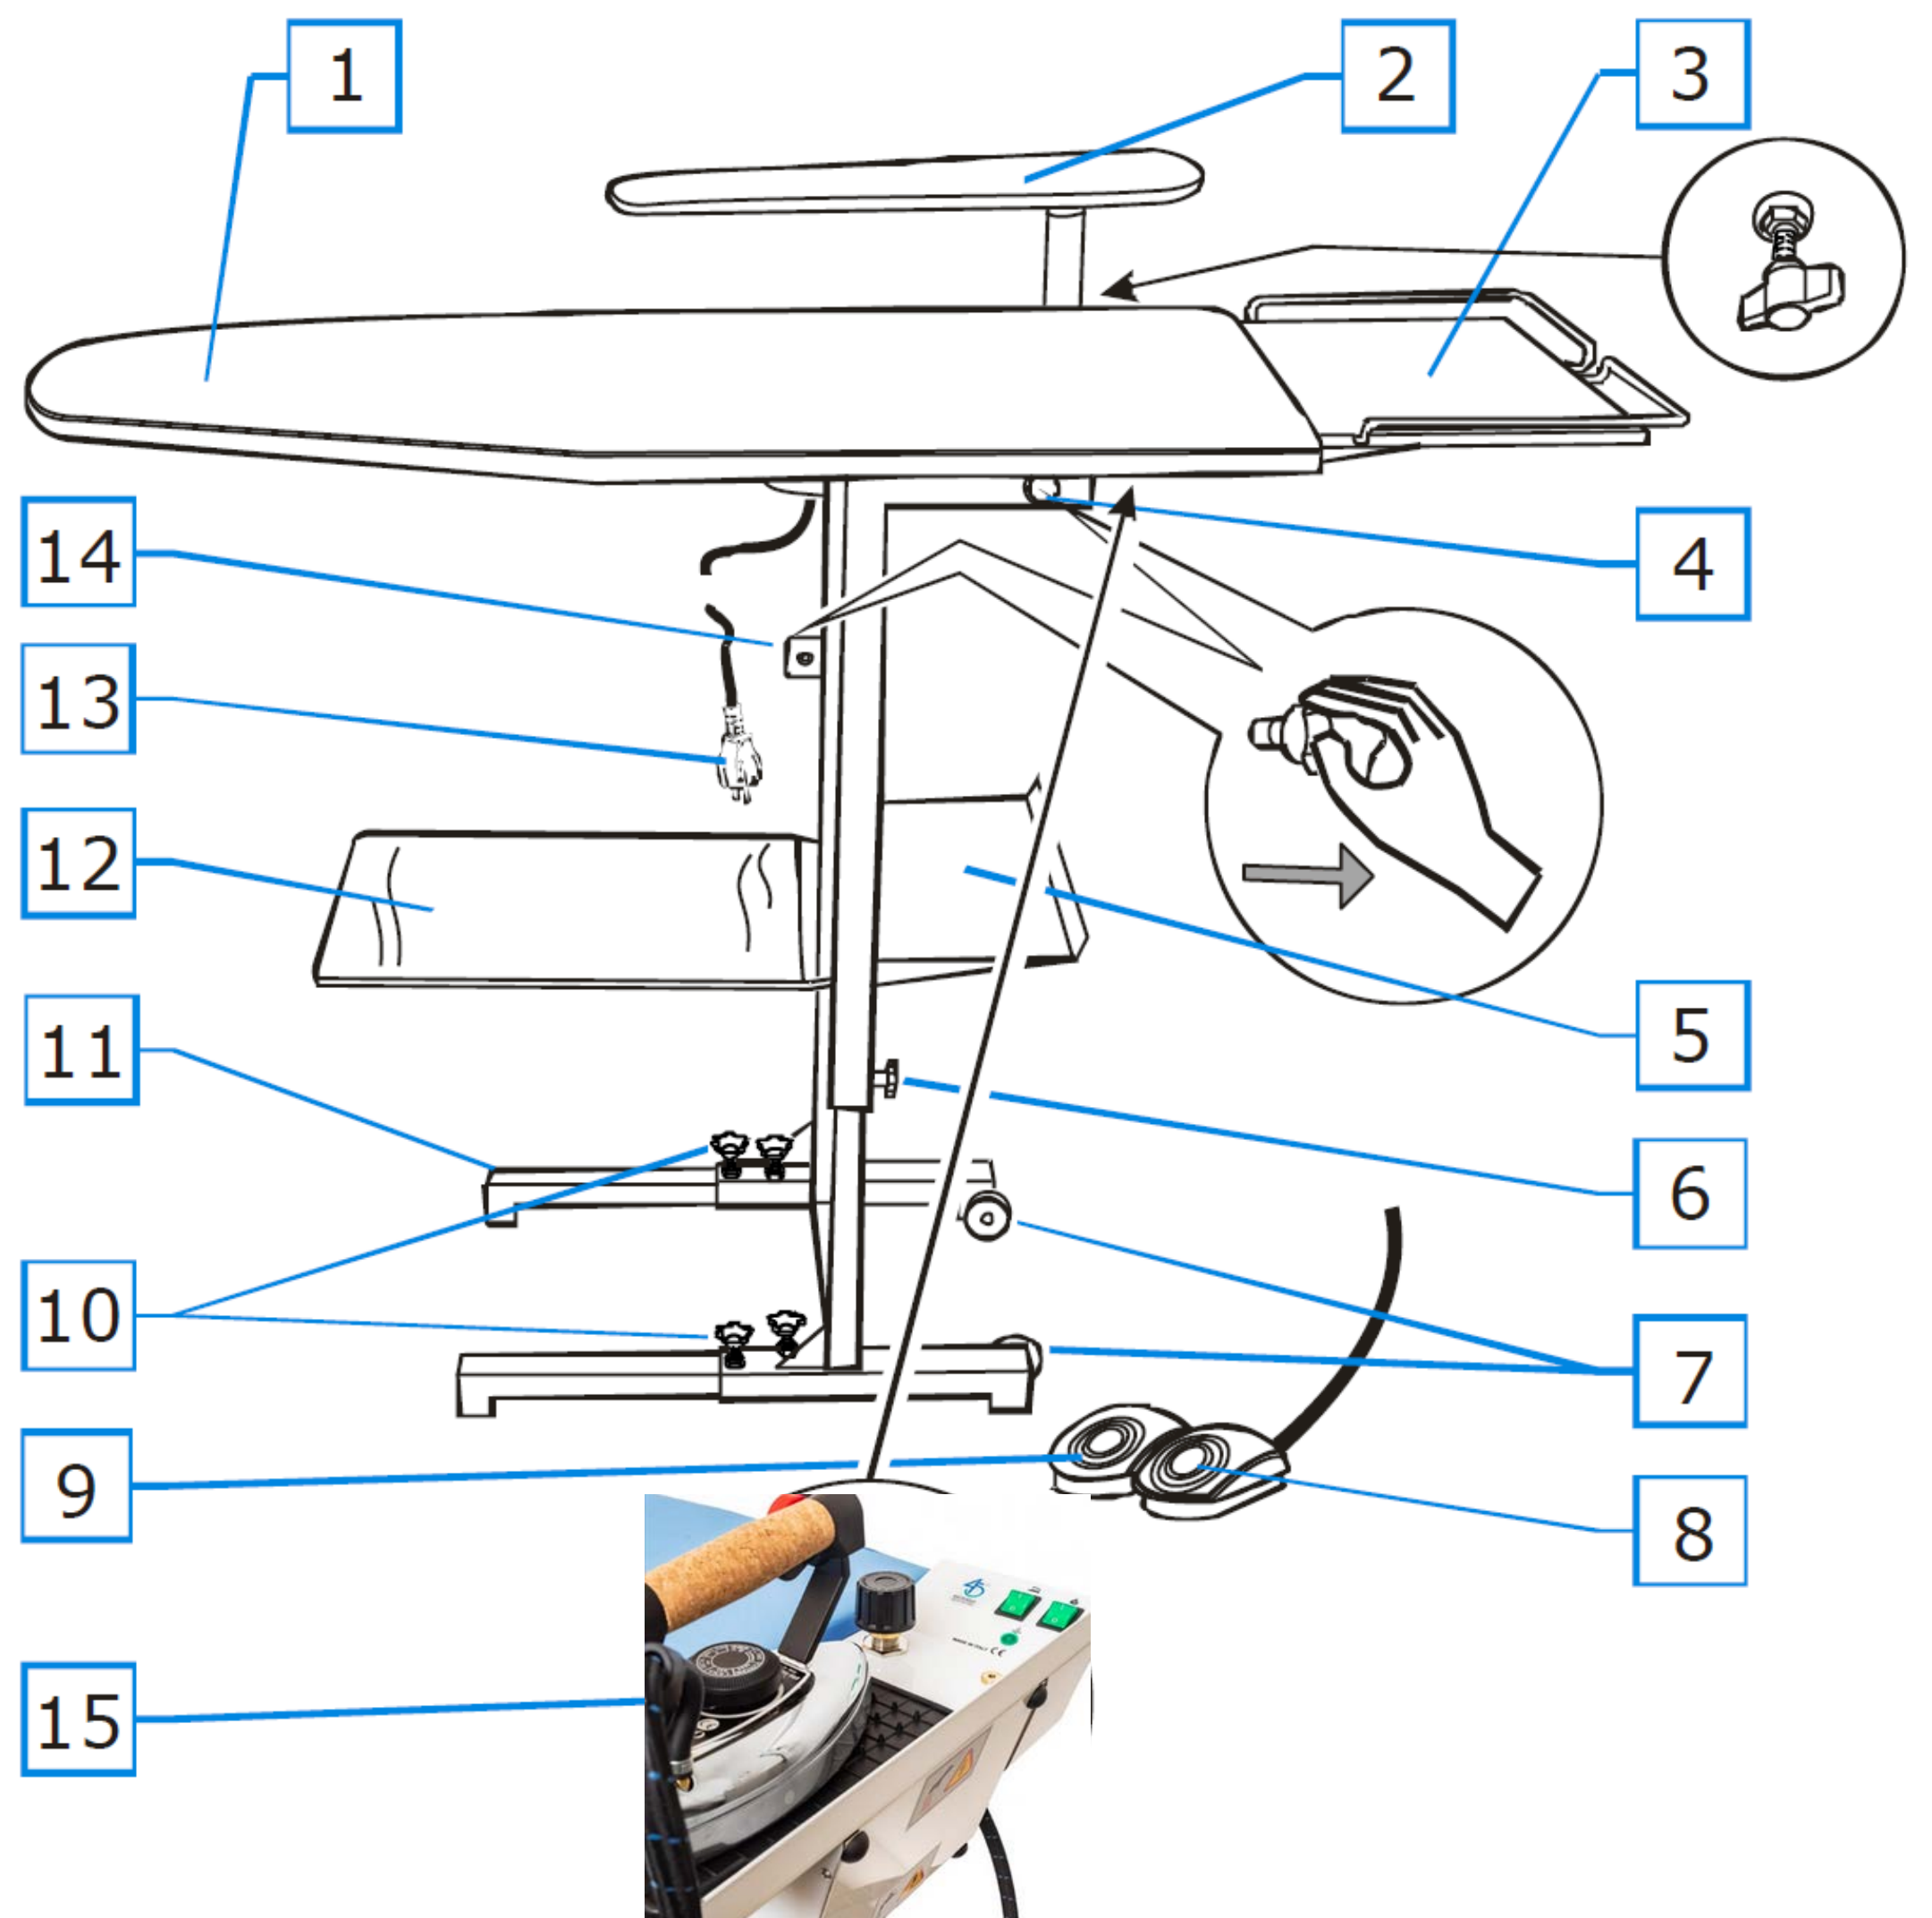

ЕРГОНОМІКА

Ергономічний та компактний дизайн.
Регулювання висоти прасувальної поверхні (85-105 см).
Легко складається, вимагає мінімальну кількість простору у складеному вигляді.

Стандартна форма прасувальної поверхні

Прямокутна форма прасувальної поверхні

Професійна електропарова праска EOS

ДОДАТКОВІ ОПЦІЇ

Форма для прасування рукавів (без нагріву та вакууму).
Вакуумний двигун збільшеної потужності (73 Вт), без піддуву.
Прямокутна прасувальна поверхня із нагрівом 400 Вт.

ПРОФЕСІЙНИЙ ПРАСУВАЛЬНИЙ СТИЛ (складний)

Модель BATTISTELLA KER/2
Виробництво: Італія

МОДЕЛЬ BATTISTELLA	KER/2
Автономність роботи	3 години
Нагрів прасувальної поверхні	200 Вт
Потужність двигуна вакууму та піддуву	25 Вт
Об'єм бойлера	2,1 л
Матеріал бойлера	н/ж сталь
Потужність нагріву бойлера	1,45 кВт
Потужність нагріву праски	800 Вт
Робочий тиск пари	2,8 бар
Регулювання по висоті	від 85 до 105 см
Напруга	230/1/50
ГАБАРИТИ/ГАБАРИТИ У СКЛАДНеноМУ ВИГЛЯДІ	
Ширина	136/45 см
Глибина	49/49 см
Висота	105/122 см
Вага нетто	33 кг

1. Чохол
2. Форма для прасування рукавів (опція)
3. Підставка для праски
4. Ручка блокування дошки для прасування
5. Підставка для праски
6. Ручки регулювання висоти
7. Колеса
8. Педаль керування піддувом (для версії з вакуумом/піддувом)
9. Педаль керування вакуумом
10. Фіксатори подовжувачів ніжок
11. Подовжувачі ніжок
12. Підставка для білизни
13. Кабель живлення
14. Ручка розблокування дошки для прасування
15. Розташування бойлера