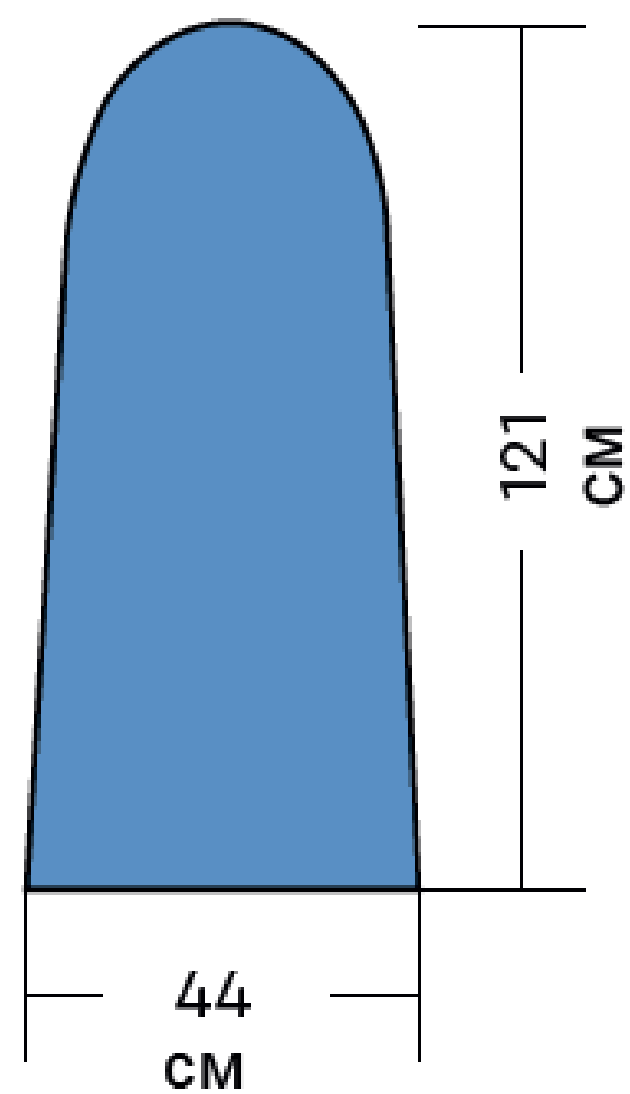

ПРОФЕСІЙНИЙ ПРАСУВАЛЬНИЙ СТИЛ (складний)

Модель BATTISTELLA KER/2
Виробництво: Італія

ОСОБЛИВОСТІ МОДЕЛІ

Автономність роботи до 3 годин.
Професійна електропарова праска EOS у комплекті.
Вбудований парогенератор 1,45 кВт з бойлером із н/ж сталі.
Два розміри поверхні прасування з підігрівом.
Видалення конденсату вакуумом.
Піддув для прасування делікатних виробів.

ЕРГОНОМІКА

Ергономічний та компактний дизайн.
Регулювання висоти прасувальної поверхні (85-105 см).
Легко складається, вимагає мінімальну кількість простору у складеному вигляді.

Стандартна форма прасувальної поверхні

ПРОФЕСІЙНИЙ ПРАСУВАЛЬНИЙ СТИЛ (складний)

Модель BATTISTELLA KER/2
Виробництво: Італія

МОДЕЛЬ BATTISTELLA	KER/2
Автономність роботи	3 години
Нагрів прасувальної поверхні	200 Вт
Потужність двигуна вакууму та піддуву	25 Вт
Об'єм бойлера	2,1 л
Матеріал бойлера	н/ж сталь
Потужність нагріву бойлера	1,45 кВт
Потужність нагріву праски	800 Вт
Робочий тиск пари	2,8 бар
Регулювання по висоті	від 85 до 105 см
Напруга	230/1/50
ГАБАРИТИ/ГАБАРИТИ У СКЛАДНеноМУ ВИГЛЯДІ	
Ширина	136/45 см
Глибина	49/49 см
Висота	105/122 см
Вага нетто	33 кг