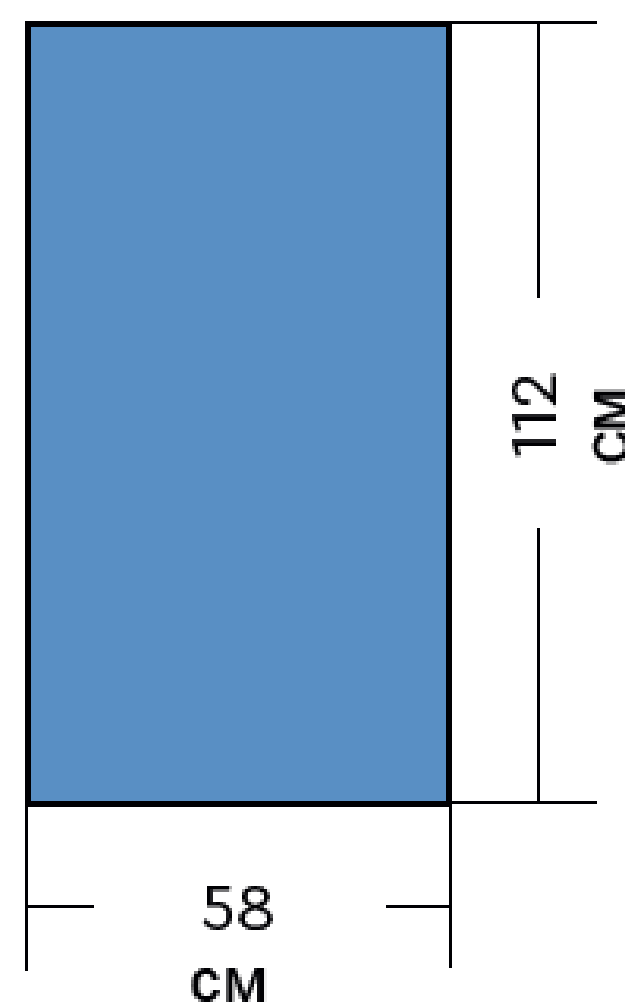

ПРОФЕСІЙНИЙ ПРАСУВАЛЬНИЙ СТИЛ (складний)

Модель BATTISTELLA KER/2
Виробництво: Італія

ОСОБЛИВОСТІ МОДЕЛІ

Автономність роботи до 3 годин.
Професійна електропарова праска EOS у комплекті.
Вбудований парогенератор 1,45 кВт з бойлером із н/ж сталі.
Два розміри поверхні прасування з підігрівом.
Видалення конденсату вакуумом.
Піддув для прасування делікатних виробів.

ЕРГОНОМІКА

Ергономічний та компактний дизайн.
Регулювання висоти прасувальної поверхні (85-105 см).
Легко складається, вимагає мінімальну кількість простору у складеному вигляді.

Стандартна форма прасувальної поверхні

ПРОФЕСІЙНИЙ ПРАСУВАЛЬНИЙ СТИЛ (складний)

Модель BATTISTELLA KER/2
Виробництво: Італія

МОДЕЛЬ BATTISTELLA	KER/2
Автономність роботи	3 години
Нагрів прасувальної поверхні	200 Вт
Потужність двигуна вакууму та піддуву	25 Вт
Об'єм бойлера	2,1 л
Матеріал бойлера	н/ж сталь
Потужність нагріву бойлера	1,45 кВт
Потужність нагріву праски	800 Вт
Робочий тиск пари	2,8 бар
Регулювання по висоті	від 85 до 105 см
Напруга	230/1/50
ГАБАРИТИ/ГАБАРИТИ У СКЛАДНеноМУ ВИГЛЯДІ	
Ширина	136/45 см
Глибина	49/49 см
Висота	105/122 см
Вага нетто	33 кг