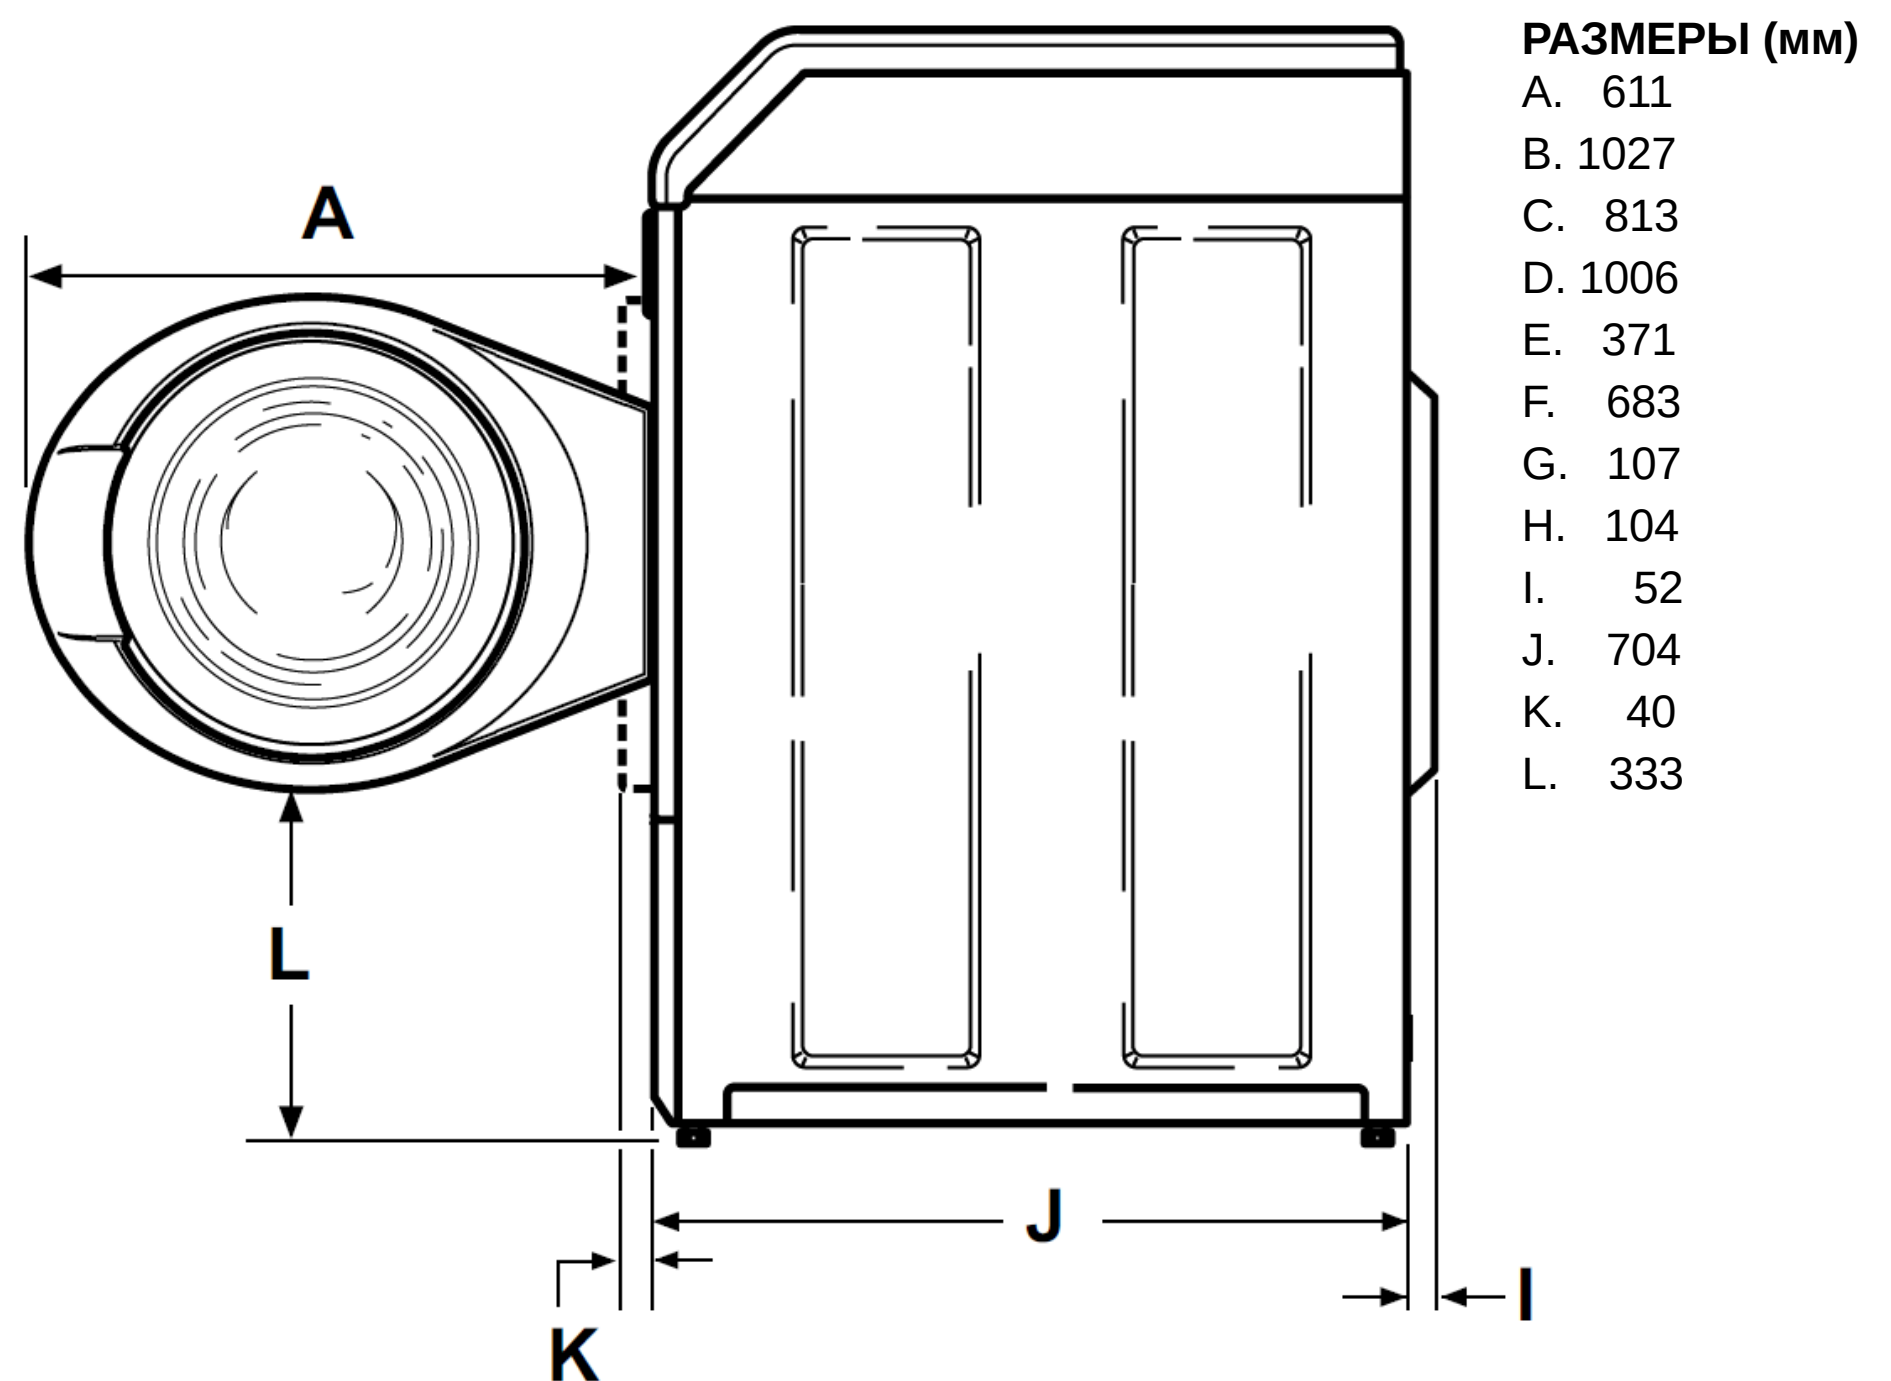

Модель IPSO CW10 (10,5 кг)

Производство: Alliance Laundry Systems, США

Артикул NF3JGBSP407NG22

МОДЕЛЬ IPSO	CW10
Загрузка	10,5 кг
Объём барабана	96,8 л
Отжим	1200 об/мин
Фактор G	440
Мощность мотора	0,67 кВт
Электрический нагрев	4,8 кВт
Потребление ампер 230В/1/50	25 А
Потребление ампер 400В/3N/50	16 А
ГАБАРИТЫ/ГАБАРИТЫ В УПАКОВКЕ	
Ширина	683/760 мм
Глубина	704/860 мм
Высота	1027/1150 мм
Вес нетто/брутто	113/122 кг