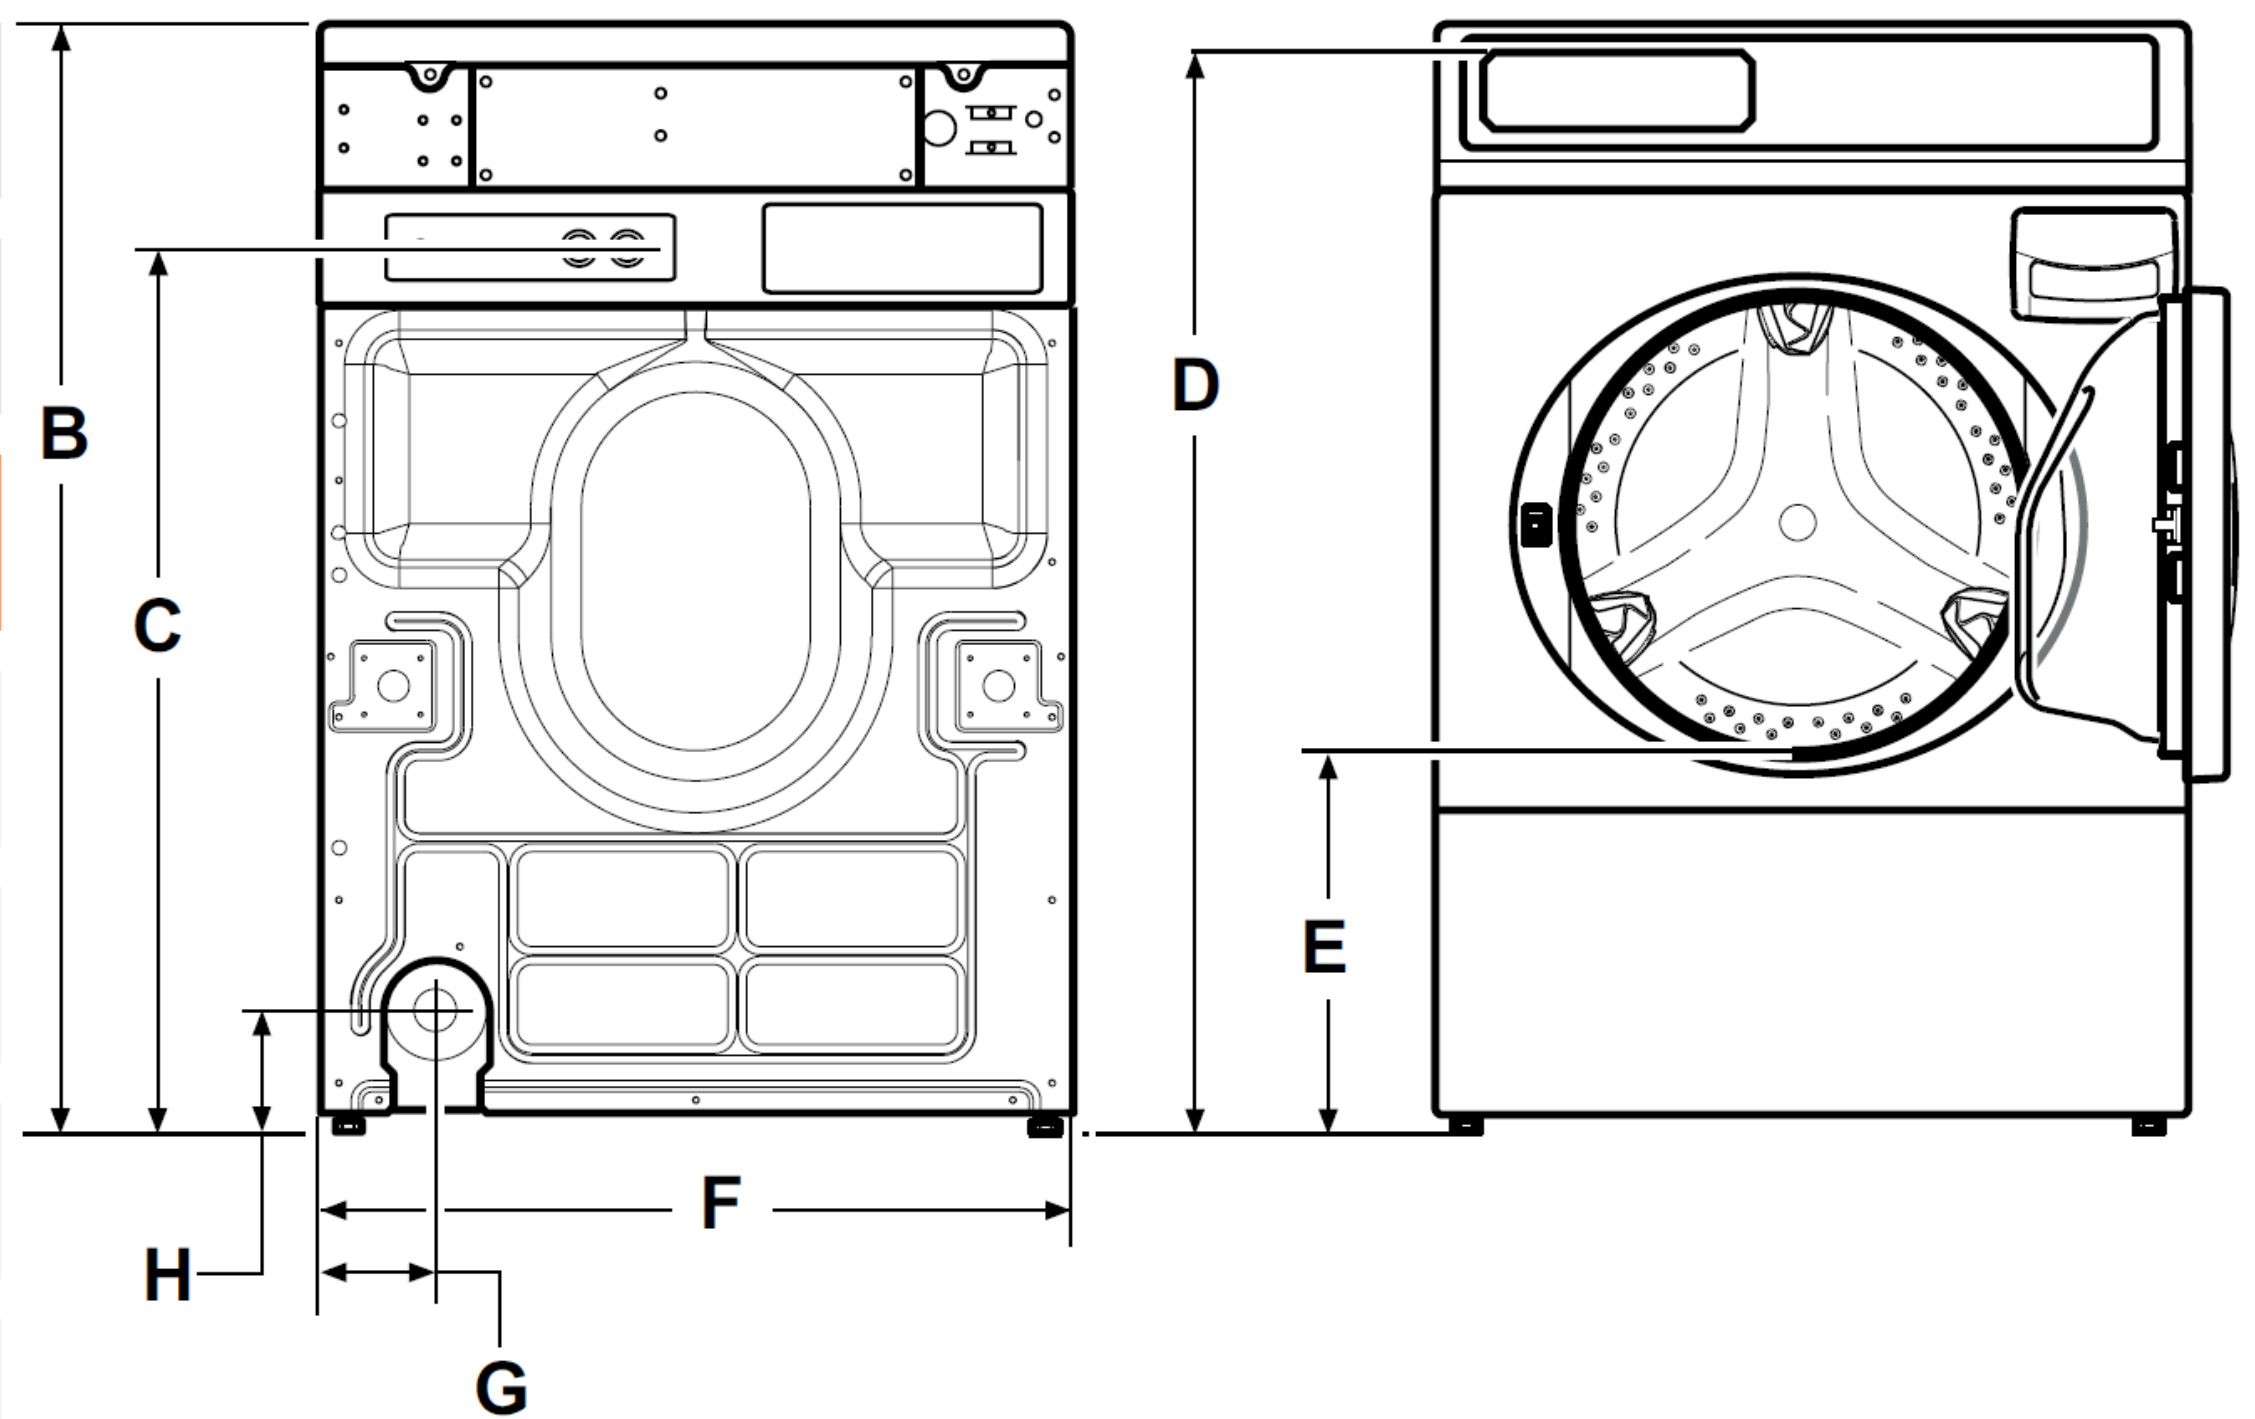

Система дозирования жидких моющих SMART
· Дозирование до 6 различных продуктов жидкой химии
· Использование до 20 профессиональных программ

ALKA POWER
Щелочное средство для предварительной и основной стирки

CLEAN ACTIVE
Высококонцентрированный усилитель стирки

OXI ACTIVE
Профессиональный кислородный отбеливатель

SOFT PLUS
Профессиональный кондиционер-нейтрализатор