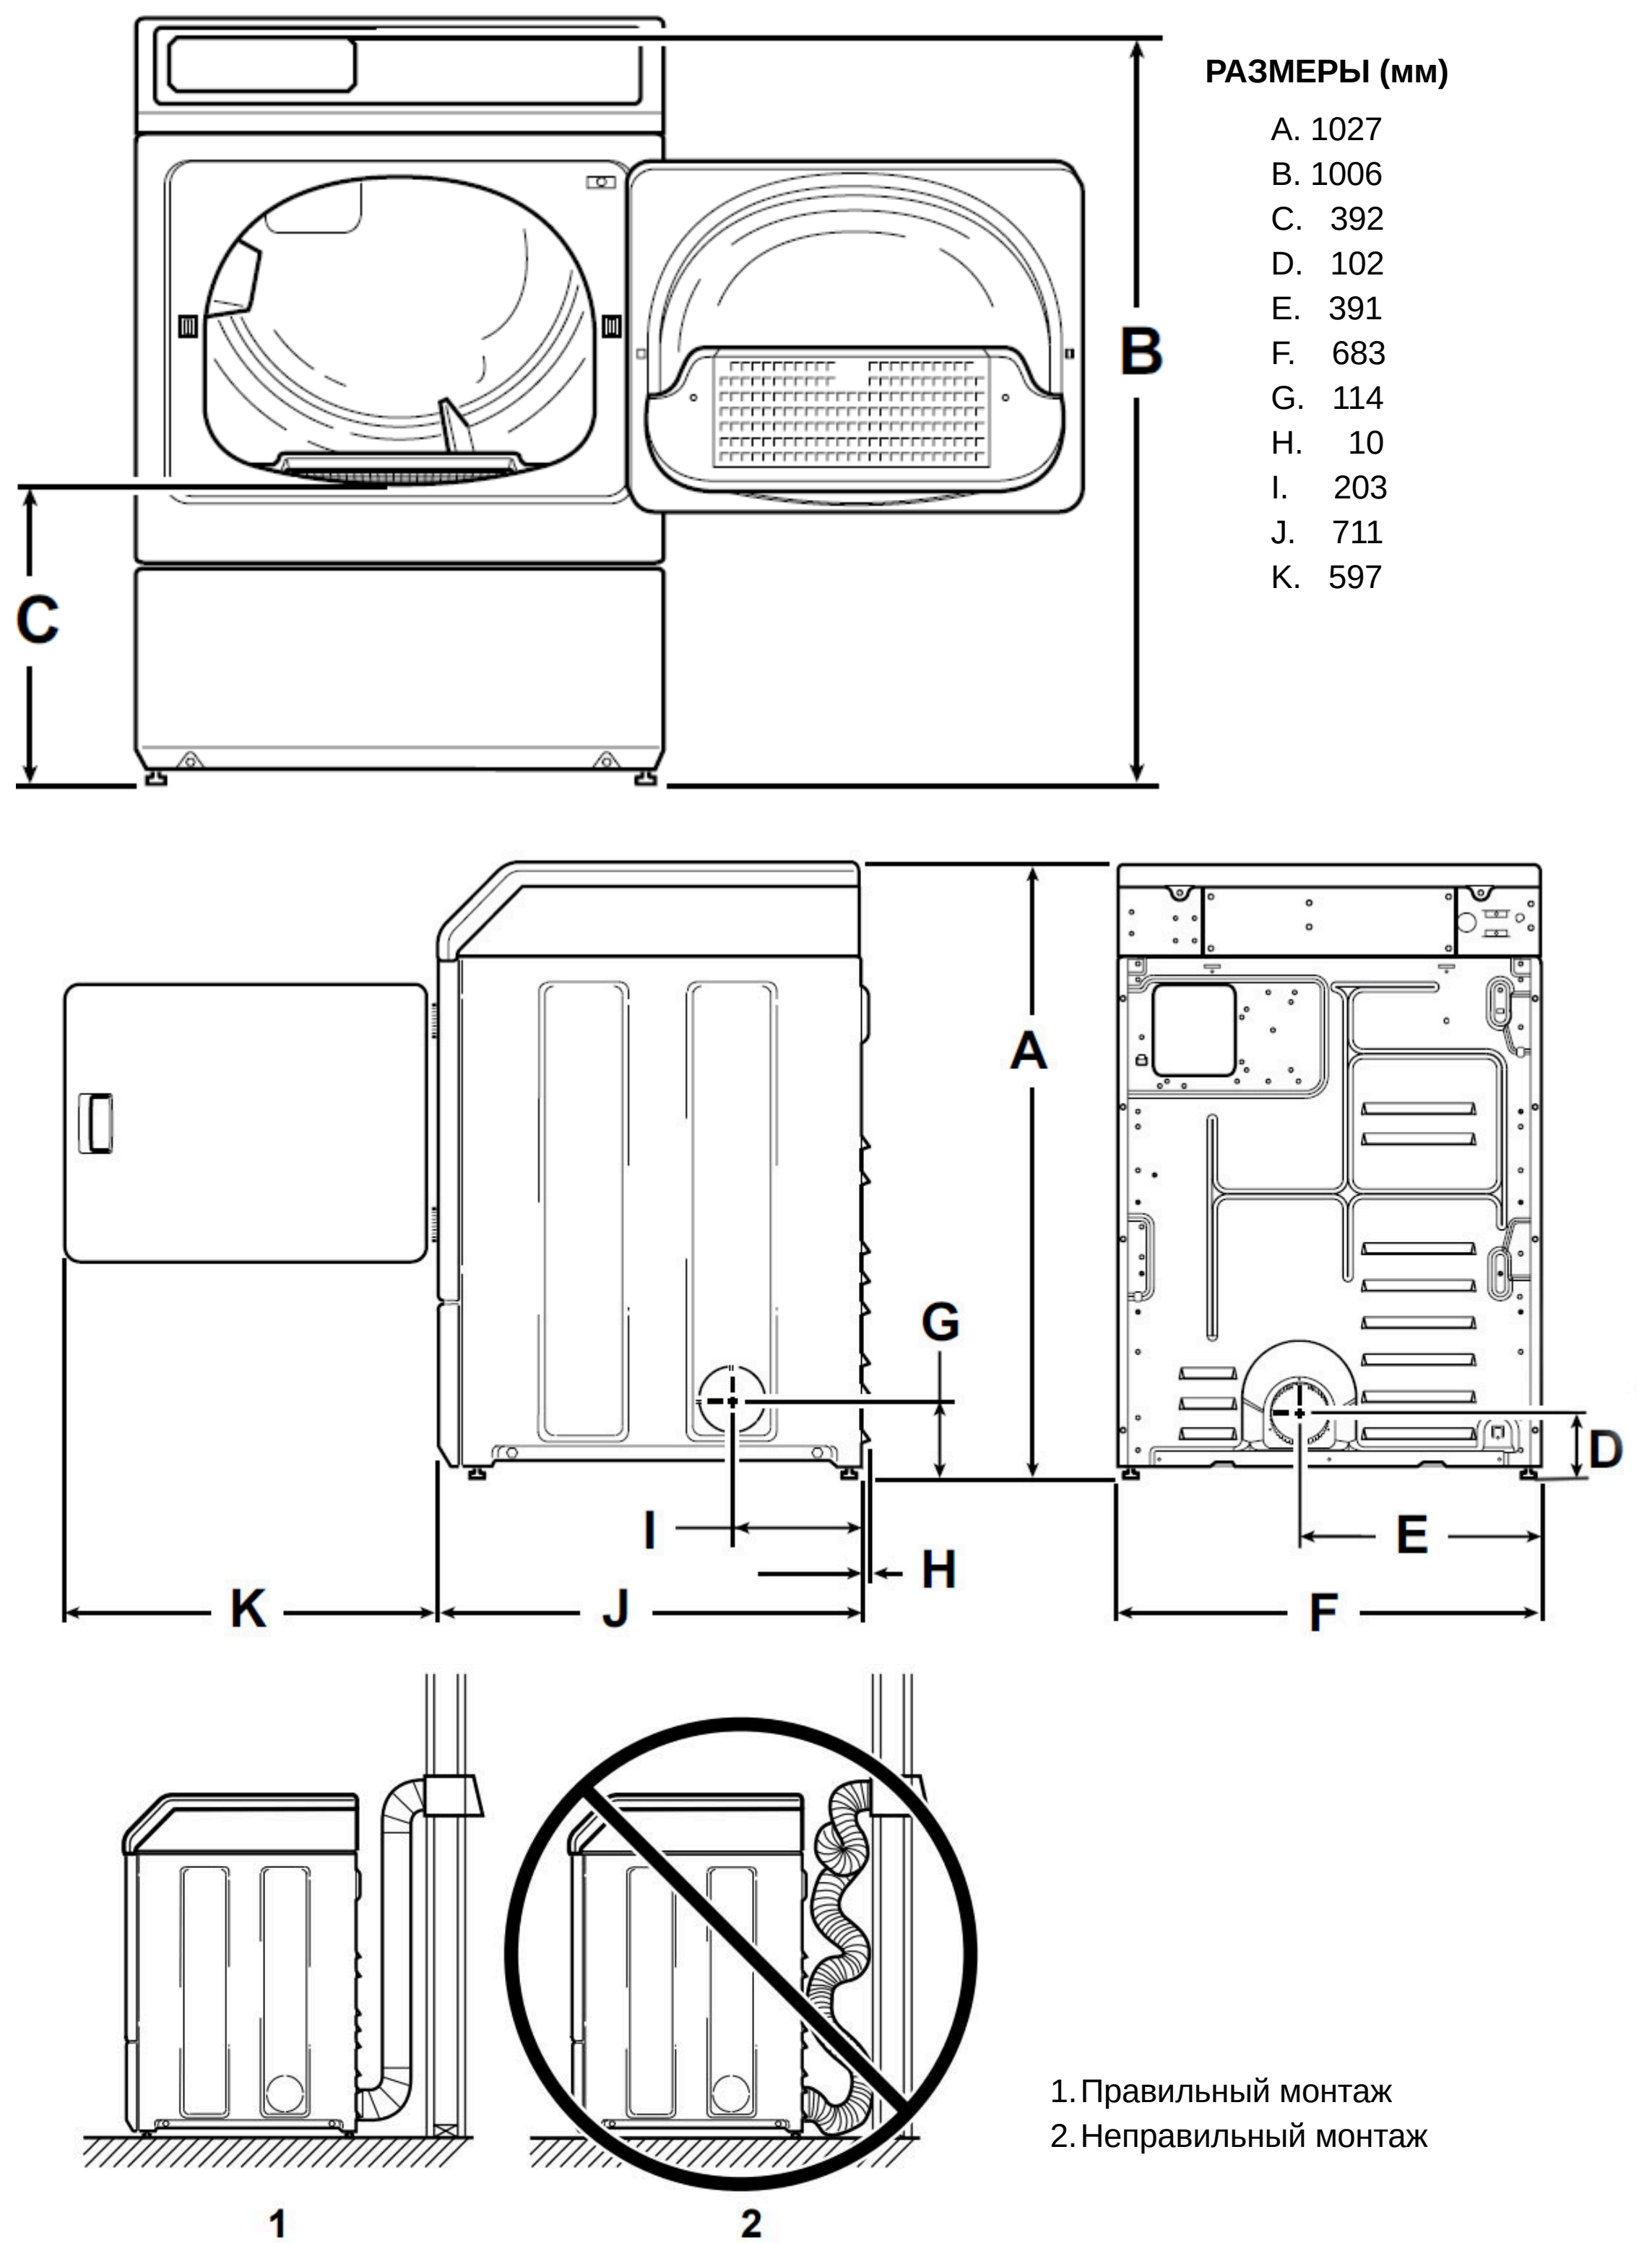

ПРОФЕССИОНАЛЬНАЯ СУШИЛЬНАЯ МАШИНА

Модель IPSO CD10 (10,5 кг)

Артикул NDENGBGS303UG01

Производство: Alliance Laundry Systems, США

МОДЕЛЬ IPSO	CD10
Загрузка	10,5 кг
Объём барабана	198 л
Мощность мотора	0,25 кВт
Электрический нагрев	5,3 кВт
Диаметр вытяжки	Ø 102 мм
Воздушный поток	400 м³/ч
Потребление ампер 230В/1/50	30 А
Потребление ампер 400В/3N/50	16 А
ГАБАРИТЫ/ГАБАРИТЫ В УПАКОВКЕ	
Ширина	683/760 мм
Глубина	711/860 мм
Высота	1027/1150 мм
Вес нетто/брутто	68/73 кг

Система дозирования жидких моющих SMART
· Дозирование до 6 различных продуктов жидкой химии
· Использование до 20 профессиональных программ

ALKA POWER
Щелочное средство для предварительной и основной стирки

CLEAN ACTIVE
Высоко-концентрированный усилитель стирки

OXI ACTIVE
Профессиональный кислородный отбеливатель

SOFT PLUS
Профессиональный кондиционер-нейтрализатор